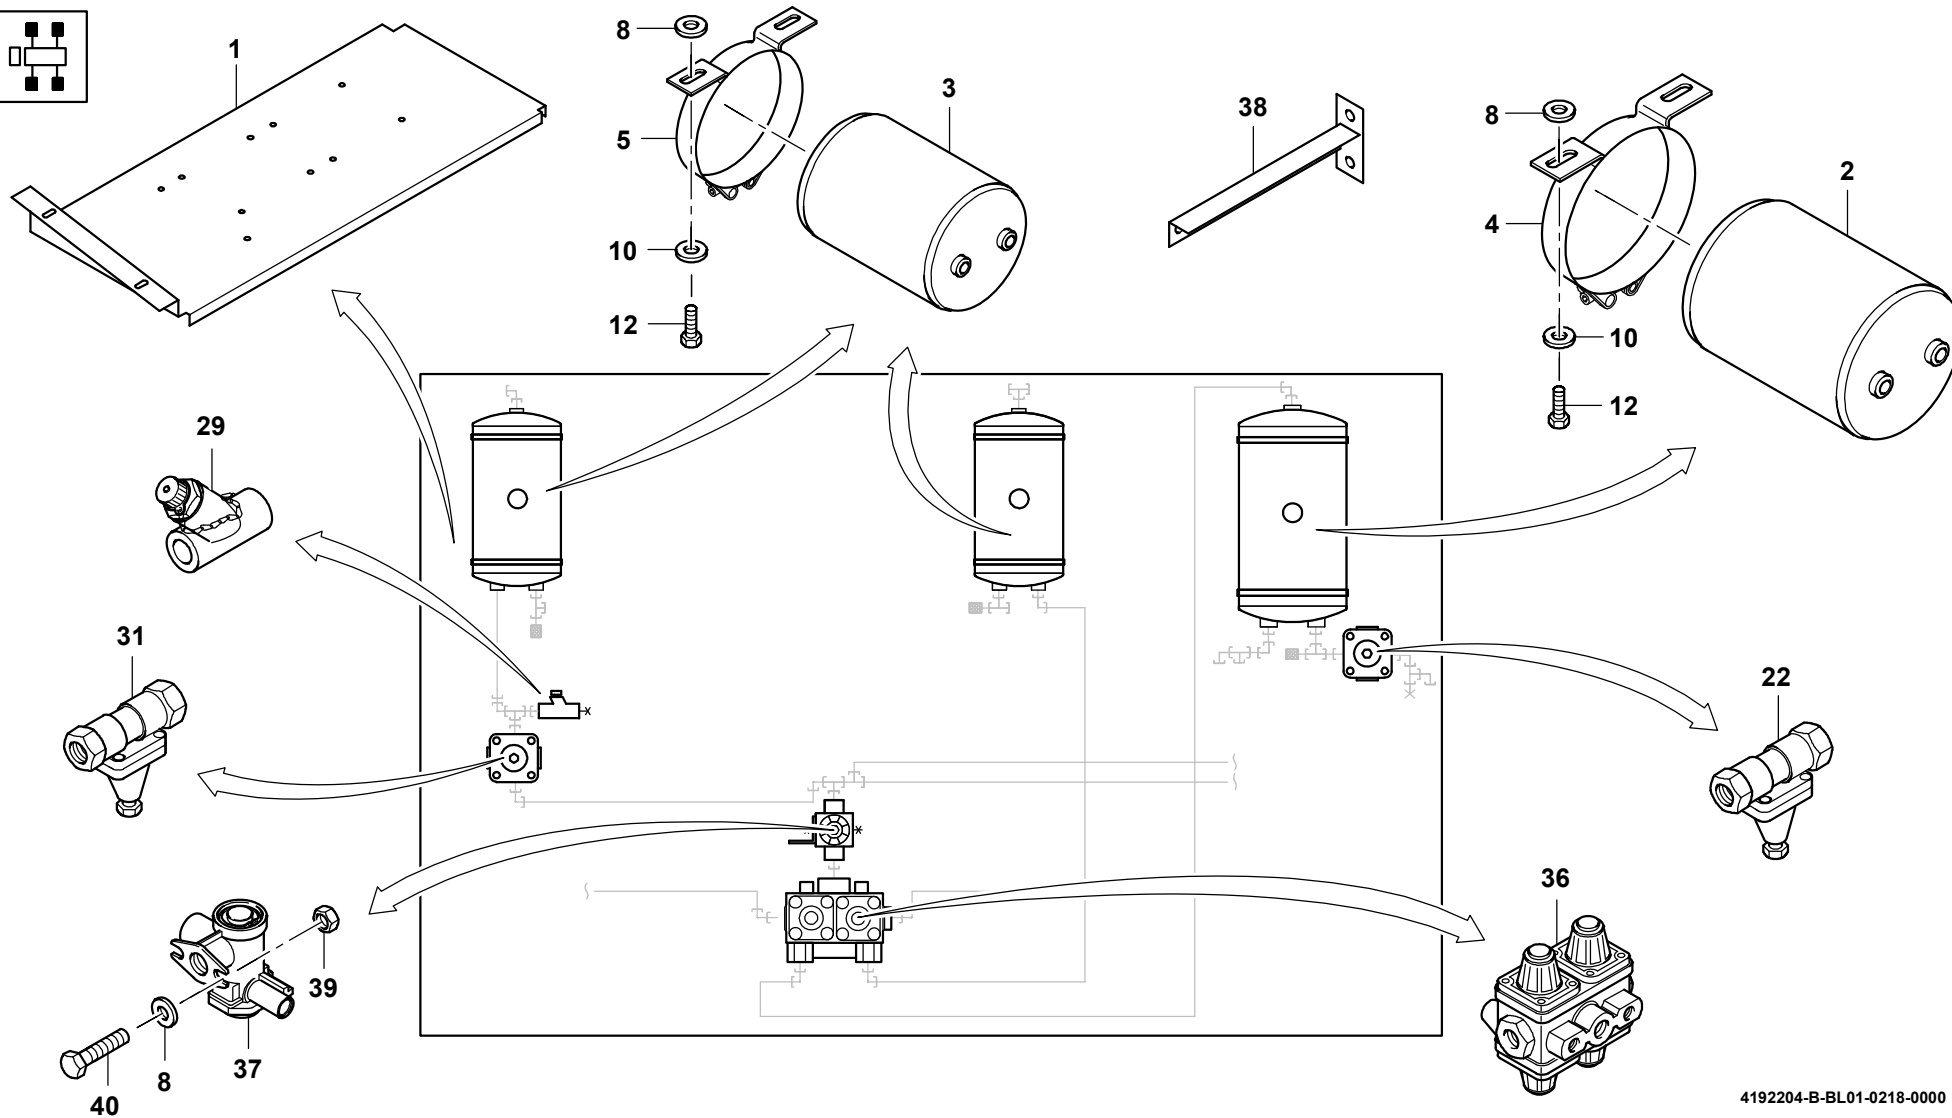

GROVE
BEHÄLTERPLATTE VORMONTAGE
TANK PLATE PRE-ASSEMBLY
BILDTAFEL
PICTORIAL DISPLAY

02.18

4192204-ETL B

1/2

GMK3060

4192204-B-BL01-0218-0000